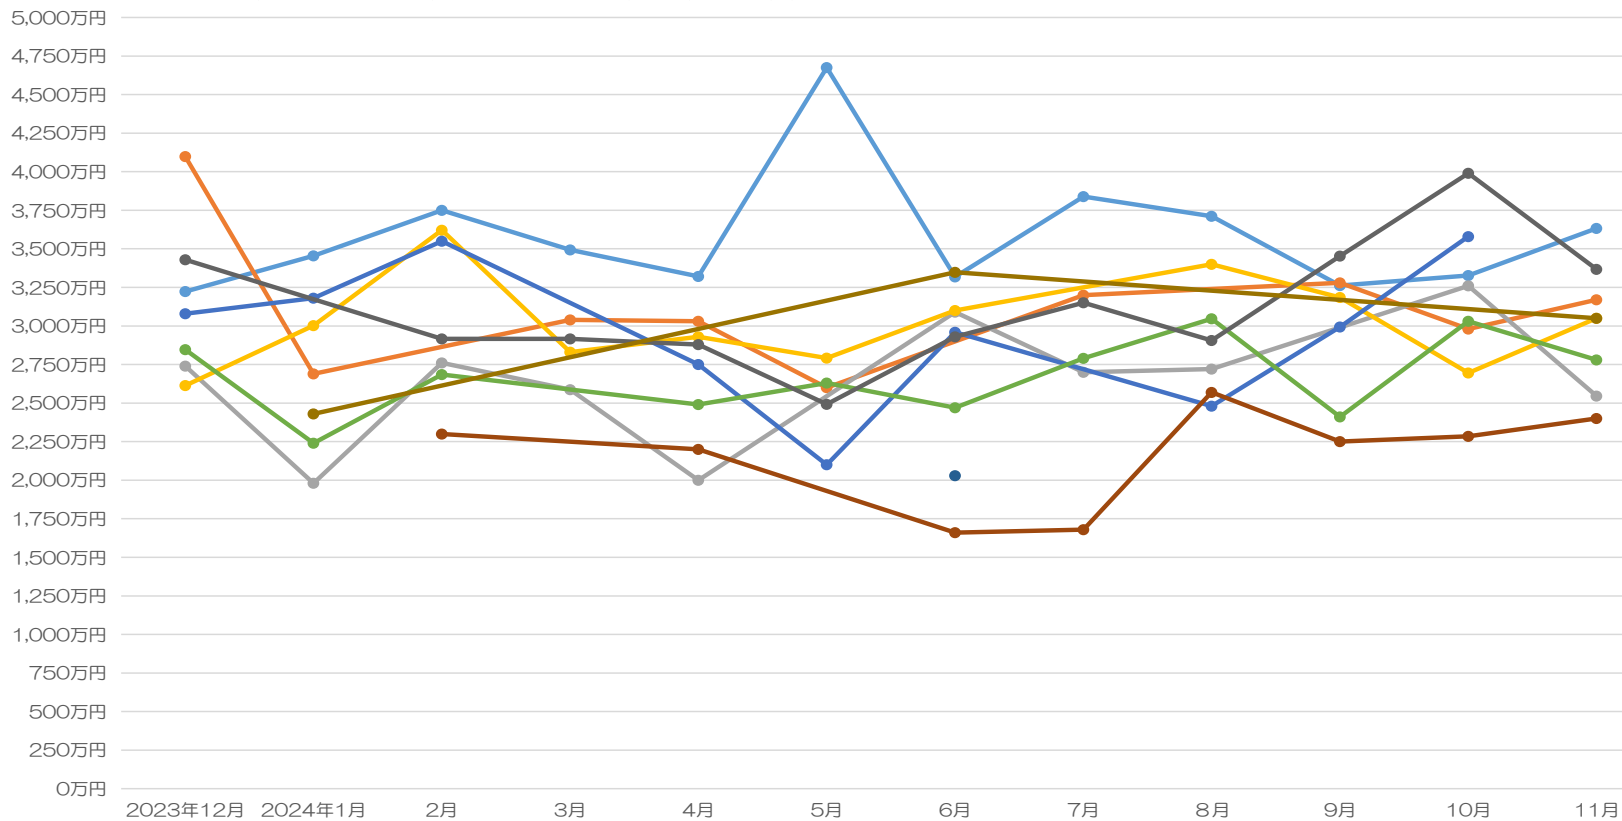

札幌市の中古マンションの区別平均成約価格月別推移  
(2023年12月～2024年11月 3LDK・築15年～25年未満)

中央区 北区 東区 白石区 厚別区 豊平区 清田区 南区 西区 手稲区